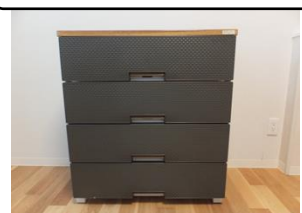

# 1 居室等について (1) 居室の状況

居室 (311) の360度パノラマ画像

居室 (311) 前方

居室 (311) 右側

居室 (311) 左側

居室 (311) 入口

ベッド (3 モーター)

柵 (カバー付き) ・柵

机

チェスト (衣類等)

※3 モーターとは、「背上げ機能」、「膝上げ機能」、「高さ調節機能」3種類すべての機能が揃った電動ベッドです。  
利用者様が、操作されることも可能です。